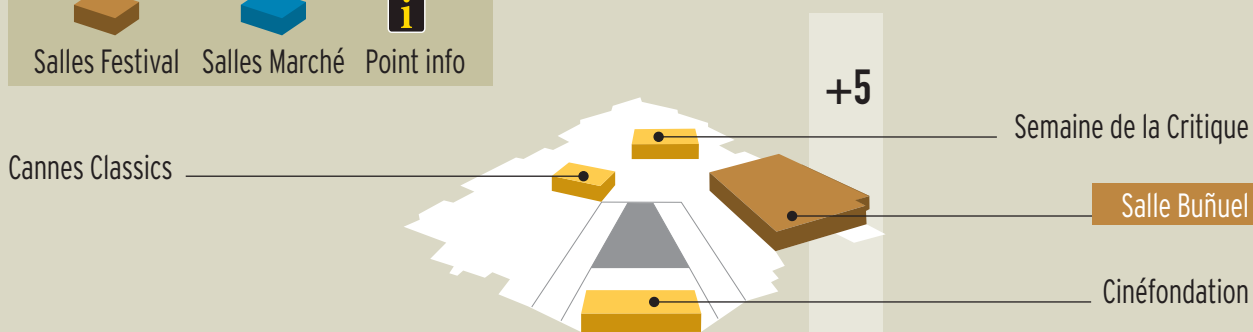

Salles Festival
 Salles Marché
 Point info

niveaux

NB : le niveau +2 abrite les balcons des salles Debussy et Grand Théâtre Lumière. Le niveau +6 accueille des terrasses privées