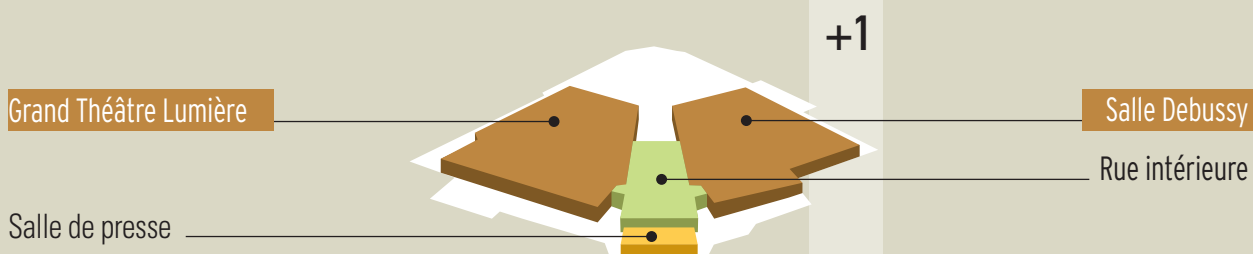

Salles Festival
 Salles Marché
 Point info

niveaux

NB : le niveau +2 abrite les balcons des salles Debussy et Grand Théâtre Lumière. Le niveau +6 accueille des terrasses privées