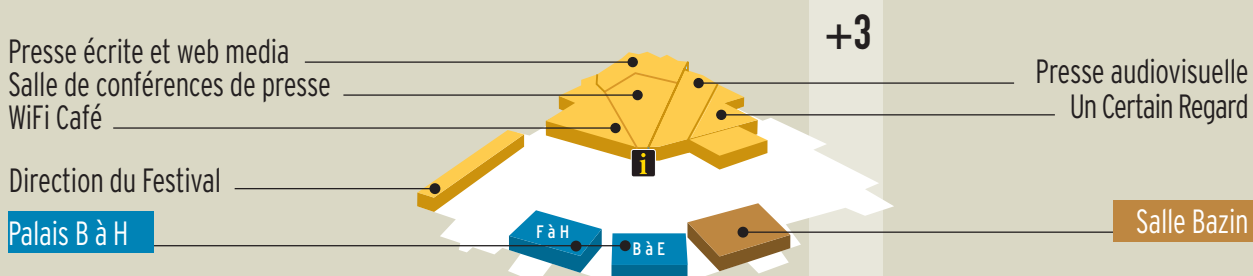

Salles Festival
 Salles Marché
 Point info

niveaux

NB : le niveau +2 abrite les balcons des salles Debussy et Grand Théâtre Lumière. Le niveau +6 accueille des terrasses privées