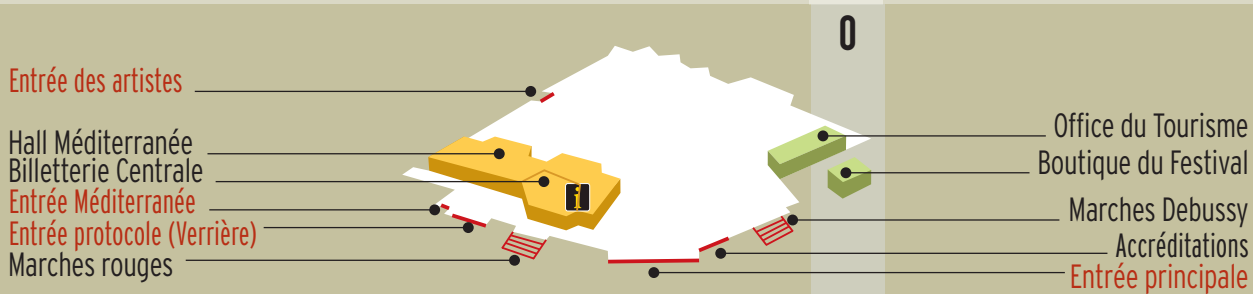

Salles Festival
 Salles Marché
 Point info

niveaux

NB : le niveau +2 abrite les balcons des salles Debussy et Grand Théâtre Lumière. Le niveau +6 accueille des terrasses privées